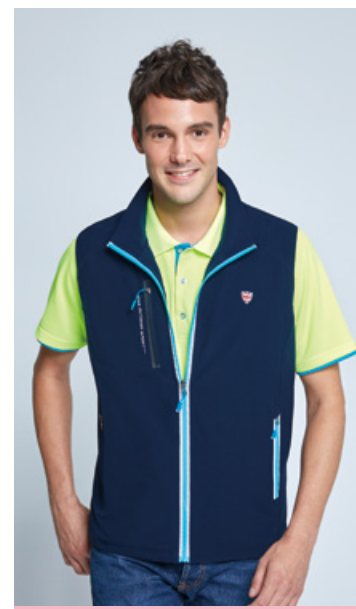

背心 **P16613A**
$3080 (深藍色)
四面彈性布 (雙層網裡)
POLYESTER 94%
彈性纖維 6%

雙層網裡彈性背心 鐵花緹紋系列