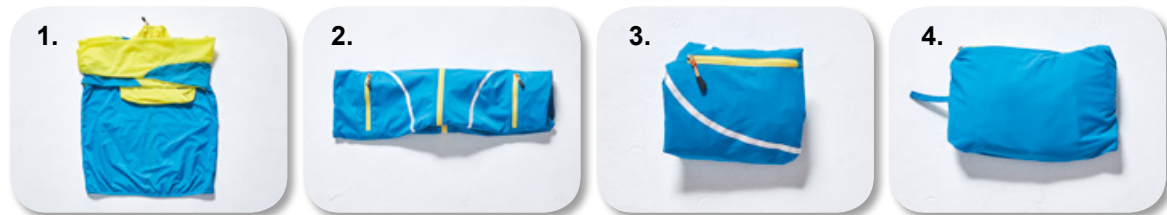

收納步驟

MACHU POLO

P1863B
男版運動長褲 / 黑色
斜紋磨毛布
COTTON 35%
POLYESTER 65%
$2080