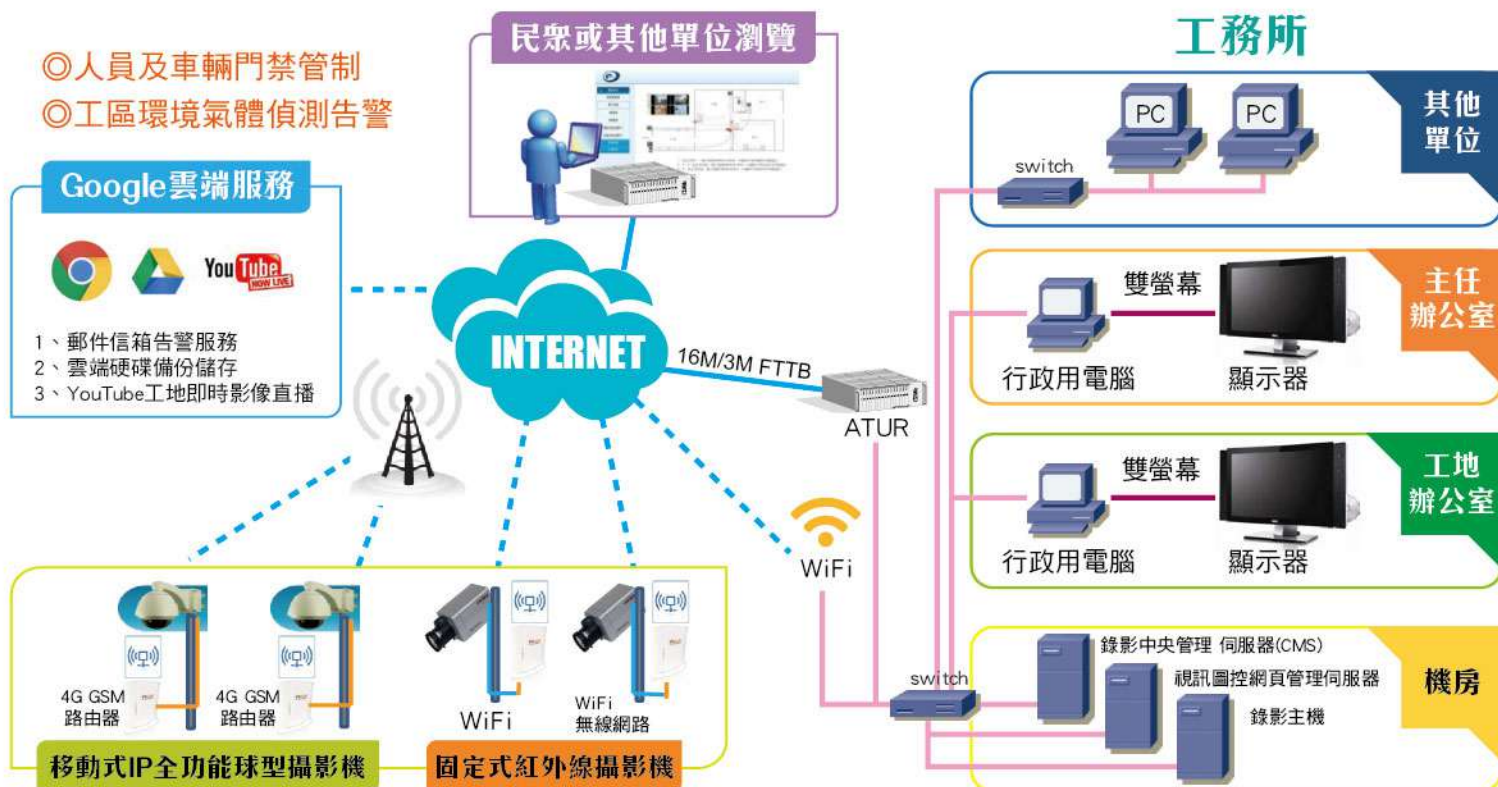

# 工地即時監控系統

整合工地安全即時影像的錄存和人員車輛管制系統、環境氣體偵測...等，透過有線、無線(WiFi/4G行動傳輸)將影像資料錄在工務所或雲端Google備存，並可透過Youtube做影像即時廣播督工。

## 影像監控服務

- ▲ 軟硬體/網管設備安裝維護
- ▲ 影像遺失/影像備存異常告警
- ▲ 融合式主機(Hybrid)NDVR.

## 整合網管及雲端服務

- ▲ Google 雲端硬碟備存
- ▲ Youtube 影像直播督工
- ▲ 網路流量SWITCH MRTG

## 工地即時監控及雲端應用服務系統架構圖

可提供企業專屬的圖控管理平台，提供工地安全管理機制，可經由手機QR Code掃描或輸入網址，將工地概況及工程內容與即時影像皆一一呈現，並充分掌握進度與各工種出入人數，現場工地環境狀態等。

此系統架構為國內各大型公共工程經常使用之工地即時系統，並可依現場需要擴充Google雲端應用服務，提高資料備存及儲放的安全性，提供高穩定專業應用的服務。

圓泰科技有限公司  
www.amitie.com.tw